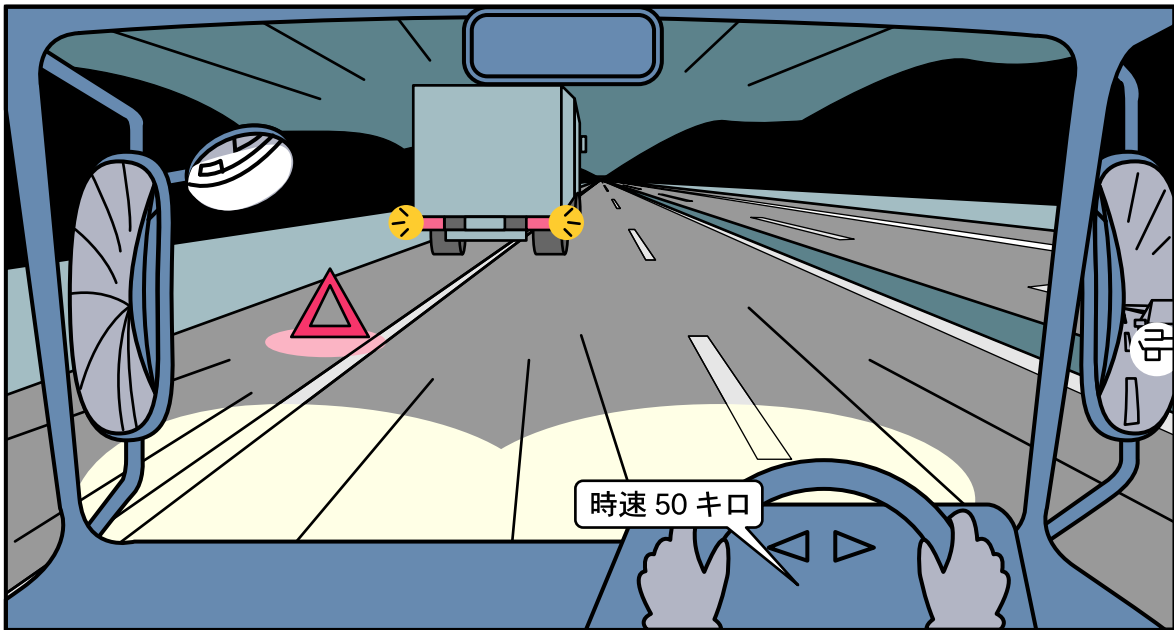

〔トラック4〕夜間の高速道路を走行

交通場面の状況等	
<ul style="list-style-type: none"> ・夜間の高速道路を走行している。 ・前方の路肩に停止表示器材をおいて故障車が停止している。 	<ul style="list-style-type: none"> ・制限速度：時速 80キロ ・路面：乾燥 ・天候：晴 ・積載状況：10トン車 ・運転者：年齢 52歳 ・運転経験：25年

どのような危険が潜んでいるか	どのような運転をすればよいか