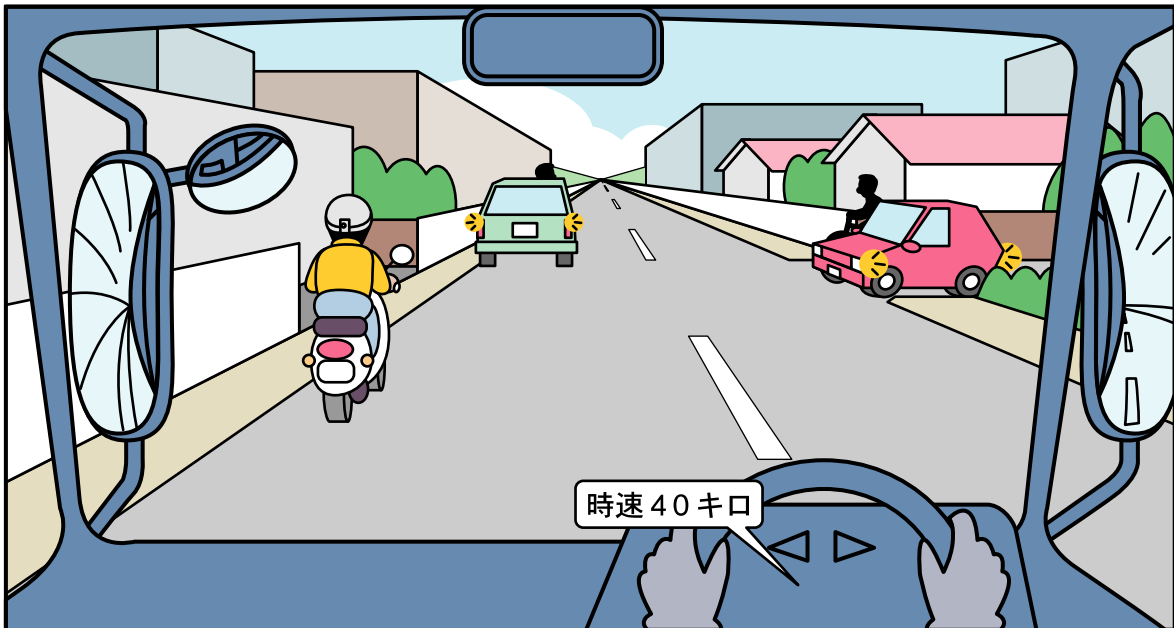

〔トラック3〕住宅街の道路を走行

交通場面の状況等

- ・住宅街の道路を走行している。
- ・前方左側を二輪車が走行している。
- ・右側の脇道から車や自転車が出ようとしている。
- ・駐車車両の向こうに人影が見える。

- ・制限速度：時速40キロ
- ・路面：乾燥
- ・天候：晴
- ・積載状況：2トン車
- ・運転者：年齢33歳
- ・運転経験：8年

どのような危険が潜んでいるか	どのような運転をすればよいか