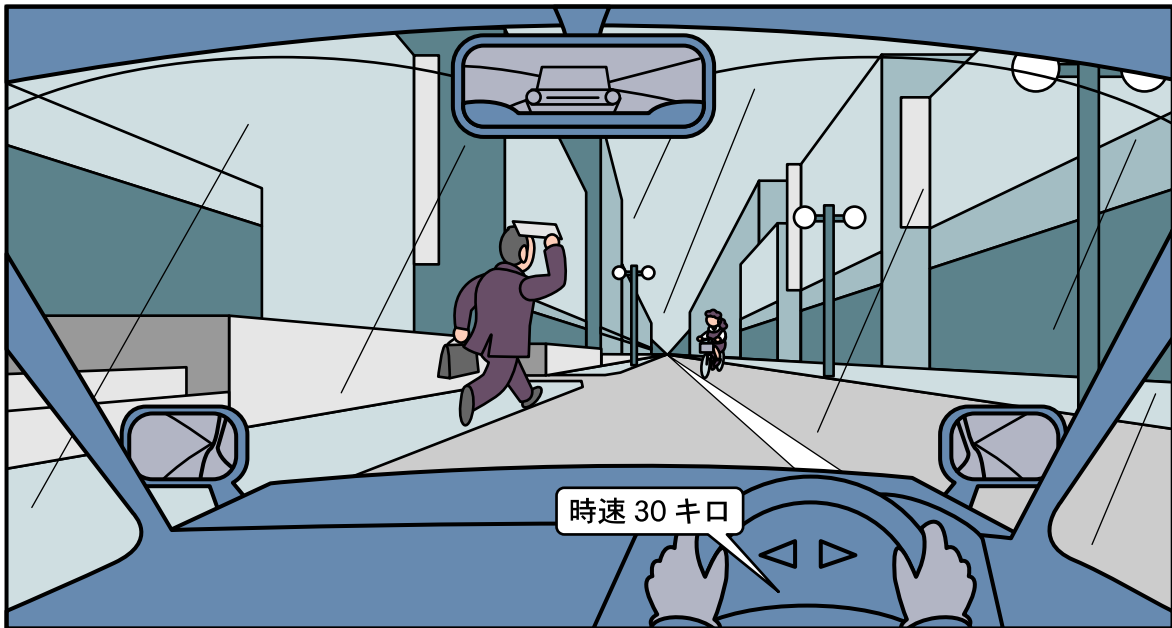

〔タクシー 4 〕雨天時の走行

交通場面の状況等	
<ul style="list-style-type: none"> ・雨が降り出したところである。 ・傘のない歩行者がいる。 ・前方から自転車がセンターライン寄りに接近している。 	<ul style="list-style-type: none"> ・制限速度：時速 50キロ ・路面：湿潤 ・天候：雨 ・乗客：なし ・運転者：年齢 30歳 ・運転経験：4年

どのような危険が潜んでいるか	どのような運転をすればよいか