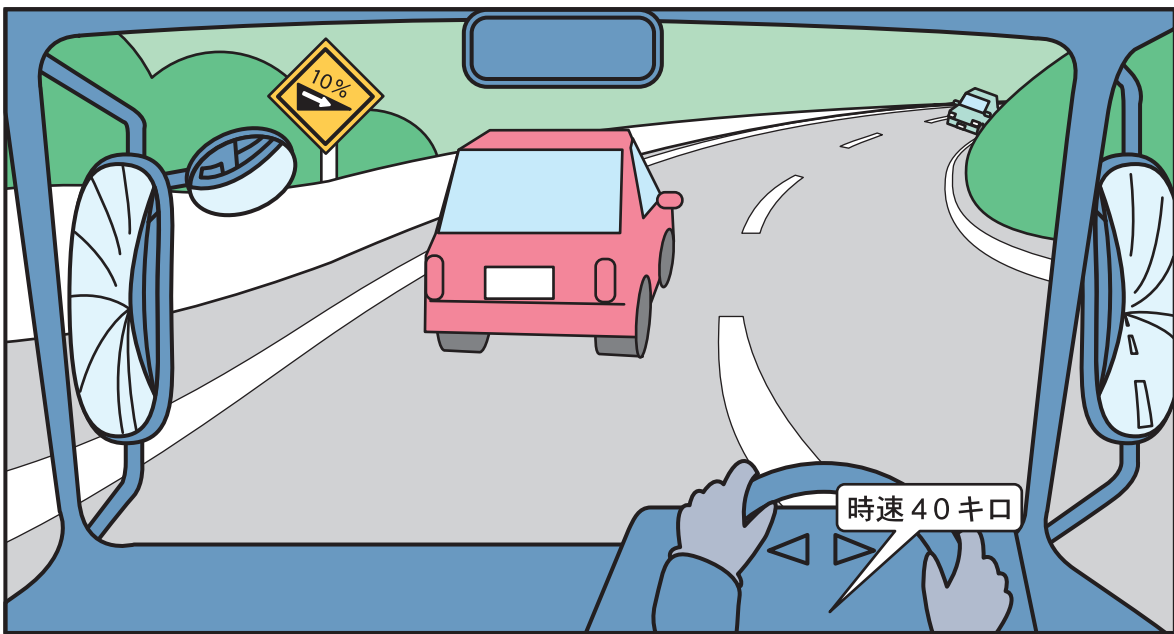

# 〔トラック3〕下り坂のカーブを走行

| 交通場面の状況等   |  |
|--|--|
| <ul style="list-style-type: none"> <li>・片側1車線の下り坂を走行している。</li> <li>・対向車が接近している。</li> </ul> | <ul style="list-style-type: none"> <li>・制限速度：時速50キロ</li> <li>・路面：乾燥</li> <li>・天候：晴</li> <li>・積載状況：7トン（11トン車）</li> <li>・運転者：年齢45歳</li> <li>・運転経験：18年</li> </ul> |