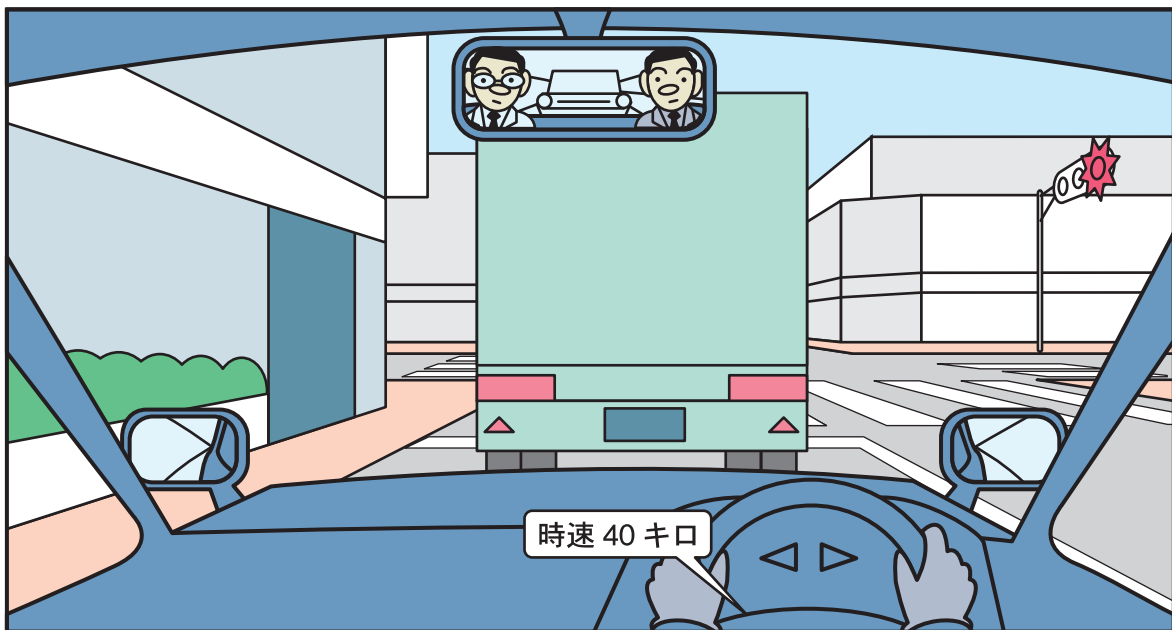

# [ タクシー 5 ] 信号機のある交差点に接近

交通場面の状況等	
<ul style="list-style-type: none"> <li>・ 信号機のある交差点に接近している。</li> <li>・ 前方のトラックに隠されて自車線側の信号が見えない。</li> <li>・ 交差道路側の信号は赤である。</li> </ul>	<ul style="list-style-type: none"> <li>・ 制限速度：時速 50キロ</li> <li>・ 路面：乾燥</li> <li>・ 天候：晴</li> <li>・ 乗客：2名</li> <li>・ 運転者：年齢 28歳</li> <li>・ 運転経験：2年</li> </ul>

どのような危険が潜んでいるか	どのような運転をすればよいか