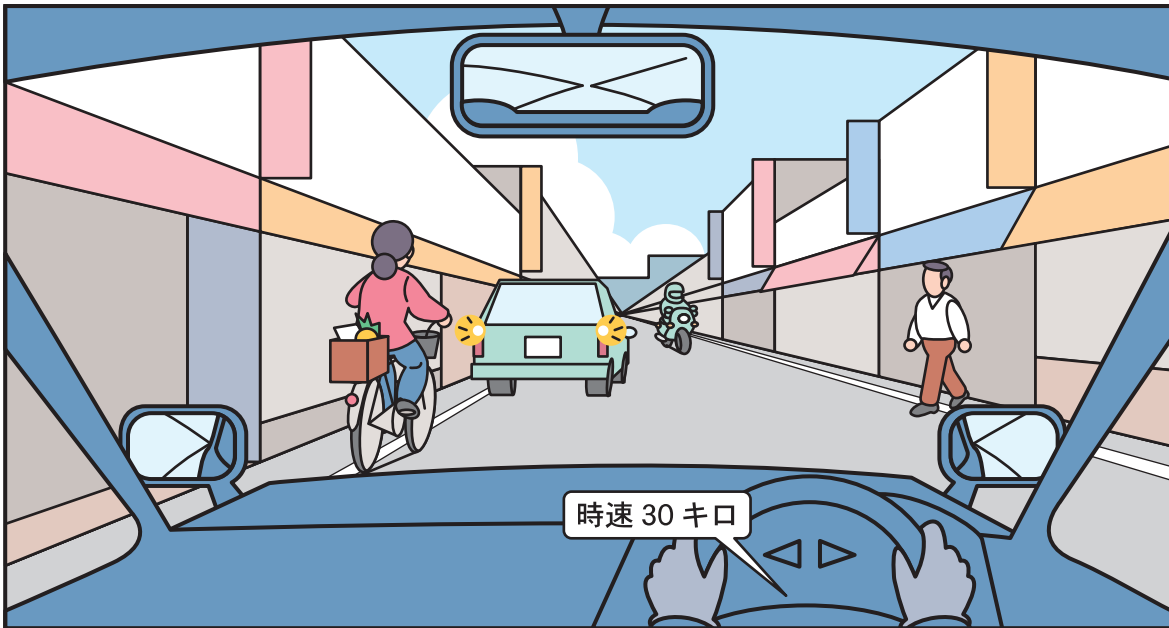

# [ タクシー 3 ] 狭い道路の走行

交通場面の状況等	
<ul style="list-style-type: none"> <li>・センターラインのない狭い道路を走行している。</li> <li>・前方を自転車が走行し、対向二輪車が接近している。</li> </ul>	<ul style="list-style-type: none"> <li>・制限速度：時速 30キロ</li> <li>・路面：乾燥</li> <li>・天候：晴</li> <li>・乗客：なし</li> <li>・運転者：年齢 36歳</li> <li>・運転経験：6年</li> </ul>

どのような危険が潜んでいるか	どのような運転をすればよいか