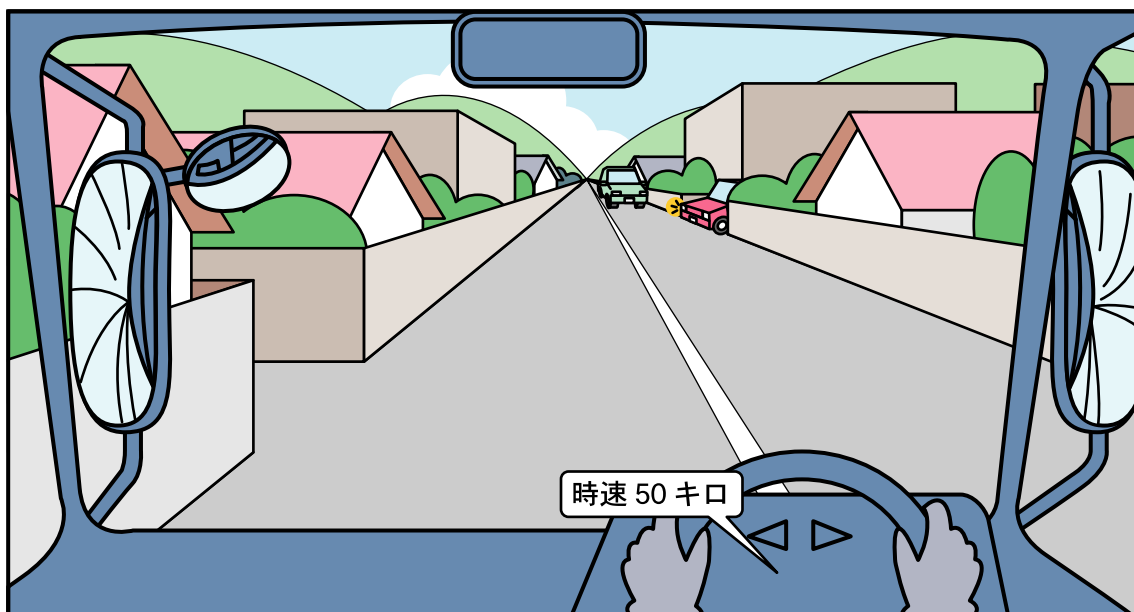

〔トラック3〕住宅街の走行

交通場面の状況等	
<ul style="list-style-type: none"> ・前方左側に脇道がある。 ・対向車があり、右折して出ようとしている。 	<ul style="list-style-type: none"> ・制限速度：時速50キロ ・路面：乾燥 ・天候：晴 ・積載状況：3トン（4トン車） ・運転者：年齢44歳 ・運転経験：11年

どのような危険が潜んでいるか	どのような運転をすればよいか