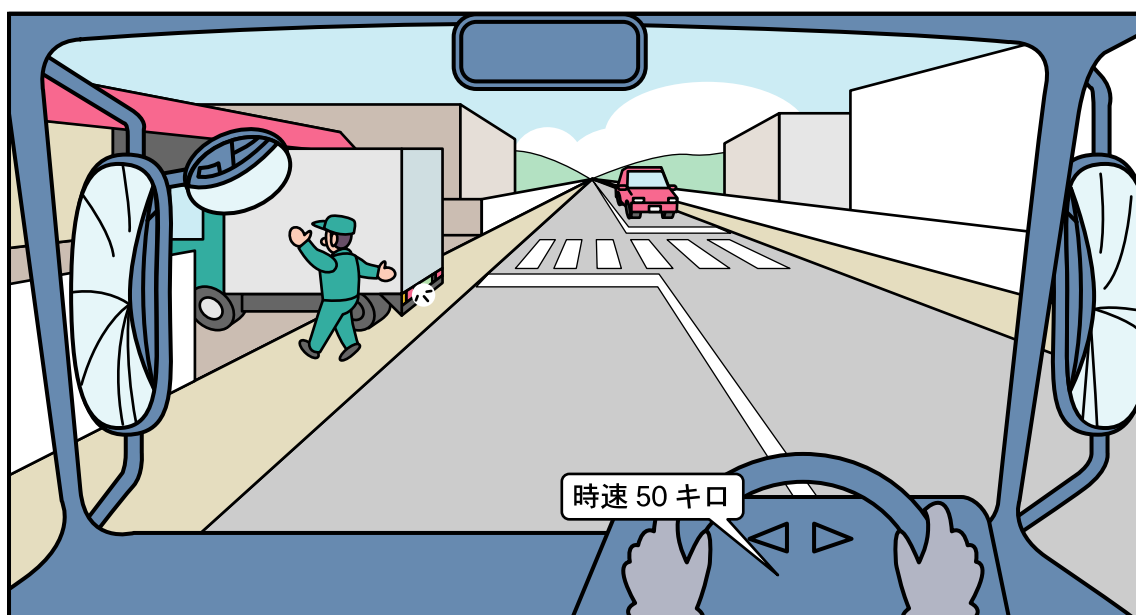

## 〔トラック 2〕 片側 1 車線の道路を走行

### 交通場面の状況等

- ・前方に倉庫がある。
- ・倉庫からトラックがバックして出ようとしている。

- ・制限速度：時速50キロ
- ・路面：乾燥
- ・天候：晴
- ・積載状況：1トン（2トン車）
- ・運転者：年齢52歳
- ・運転経験：22年

どのような危険が潜んでいるか

どのような運転をすればよいか