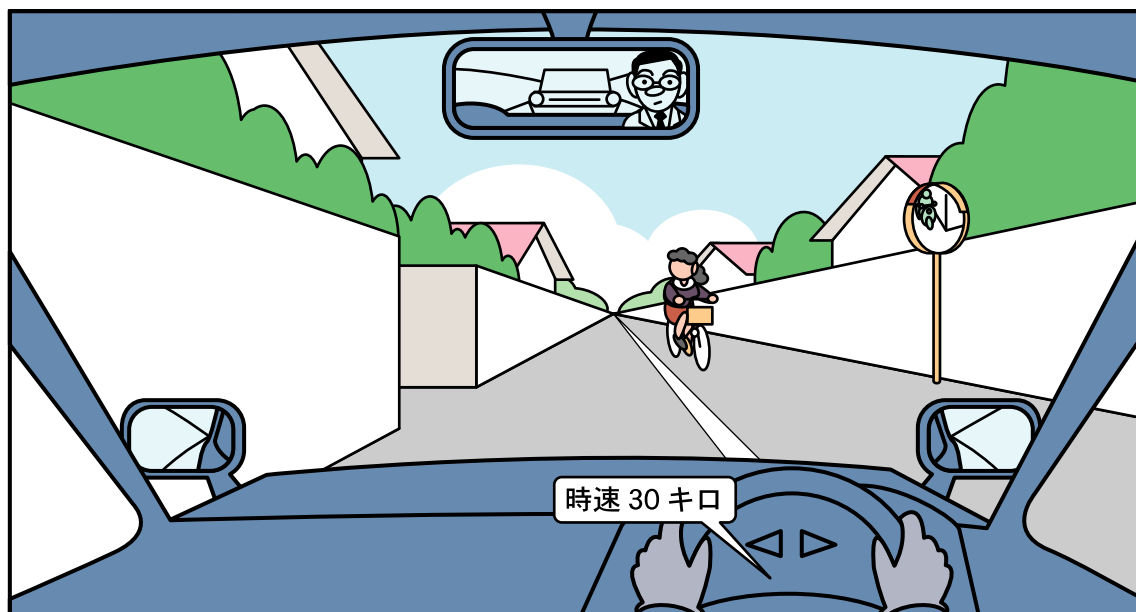

[タクシー3] 住宅街の走行

交通場面の状況等	
<ul style="list-style-type: none"> ・前方左側に脇道のある住宅街の道路を走行している。 ・前方から自転車が近づいている。 ・後続車がいる。 	<ul style="list-style-type: none"> ・制限速度：時速40キロ ・路面：乾燥 ・天候：晴 ・乗客：1名 ・運転者：年齢45歳 ・運転経験：12年

どのような危険が潜んでいるか	どのような運転をすればよいか