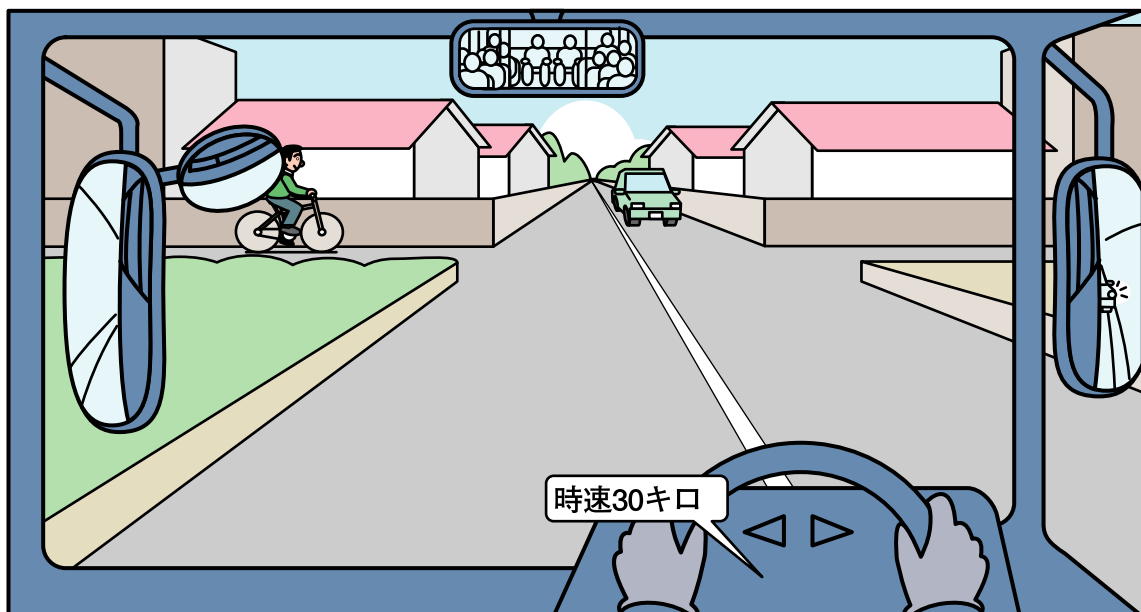

〔バス3〕住宅街の走行

交通場面の状況等

- ・住宅街の道路を走行している。
- ・前方左側から自転車が接近している。
- ・対向車がいる。

- ・制限速度：時速40キロ
- ・路面：乾燥
- ・天候：晴
- ・乗客：乗合（18名）
- ・運転者：年齢55歳
- ・運転経験：25年

どのような危険が潜んでいるか	どのような運転をすればよいか