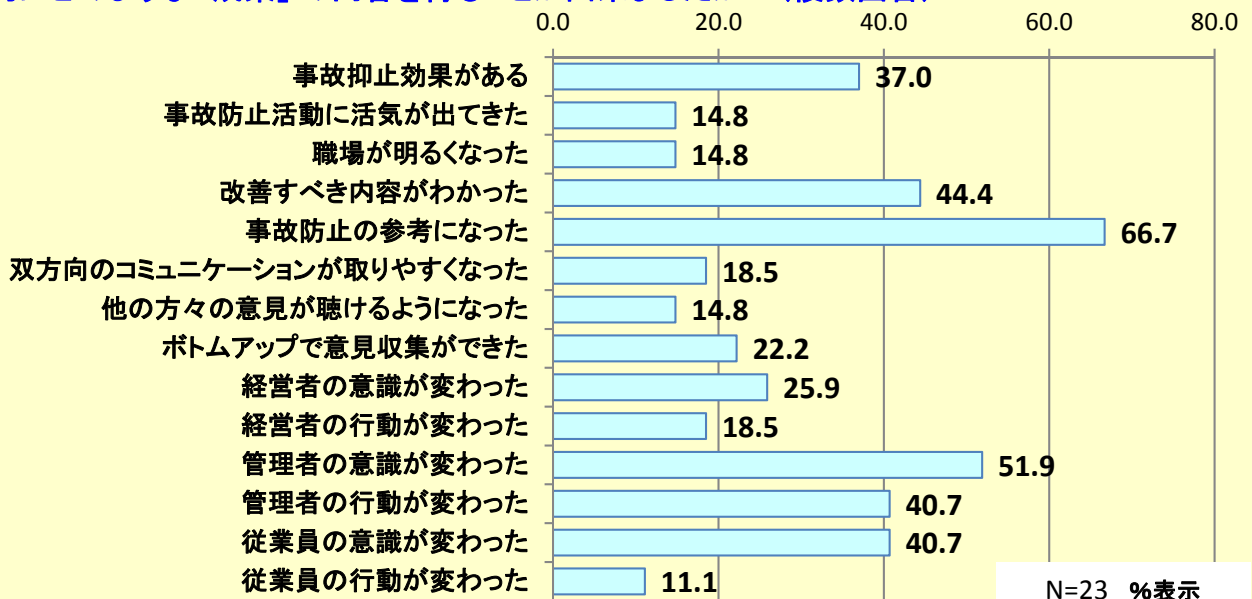

安全マネジメントコンサルティング 終了後の状況について

※以下のデータ及びご回答は、
NASVA調べによる結果である。

コンサルティング終了後アンケートのご回答

具体的にどのような「成果」の内容を得ることが出来ましたか？(複数回答)

NASVAコンサルティング 安全風土の醸成を皆さんと共に！！ ～自信を持ってお勧め致します～

【福岡主管支所】

トラック

(株)アイエヌライン
(株)鶴見運送
(有)小郡運送
小林運輸倉庫(株)
太陽運輸倉庫(株)
ジャパンビジネス
クリエイト(株)
九州福山通運(株)
福岡支店
(株)柳川合同
トランスポート
南栄運輸
新生運送(株)