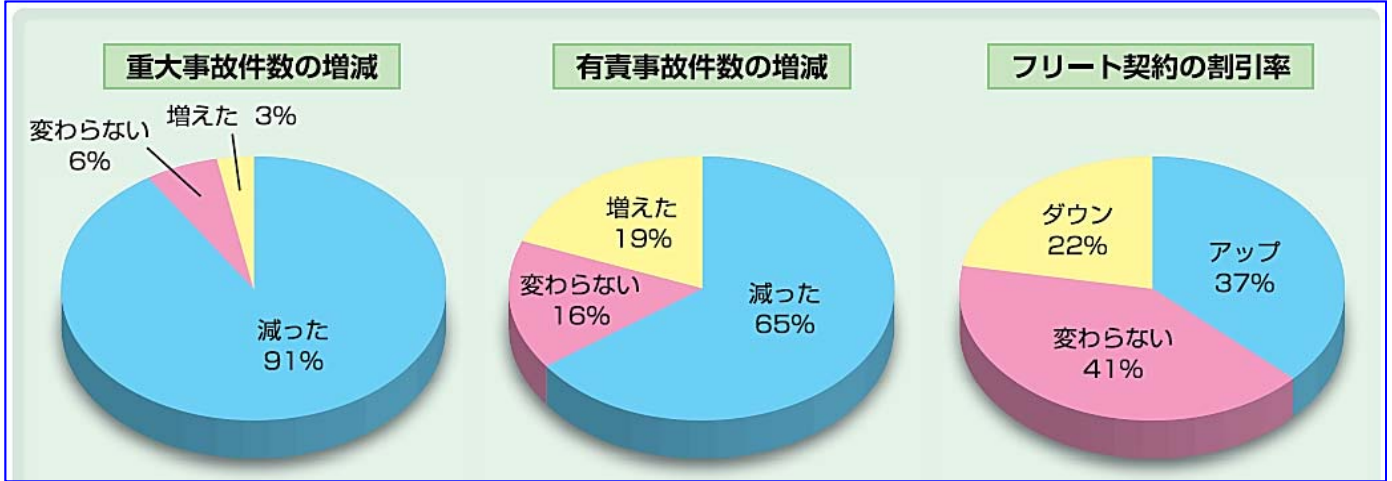

安全マネジメントコンサルティング 終了後の状況について

※以下のデータ及びご回答は、
NASVA調べによる結果である。

コンサルティング終了後アンケートのご回答

具体的にどのような「成果」の内容を得ることが出来ましたか？(複数回答)

NASVAコンサルティング 安全風土の醸成を皆さんと共に！！ ～自信を持ってお勧め致します～

【福岡主管支所】

トラック

(株)アイエヌライン
(株)鶴見運送
(有)小郡運送
小林運輸倉庫(株)
太陽運輸倉庫(株)
ジャパンビジネス
クリエイト(株)
九州福山通運(株)
福岡支店
(株)柳川合同
トランスポート
南栄運輸
新生運送(株)