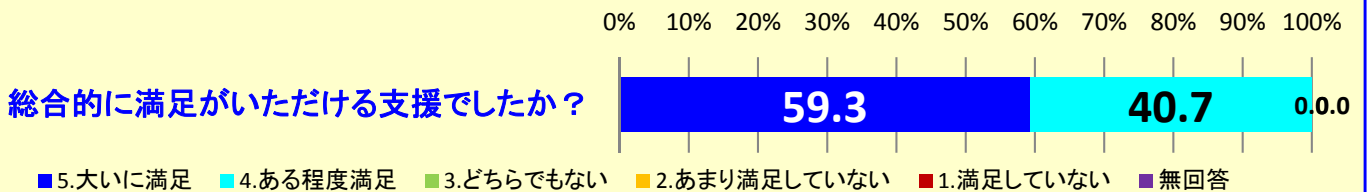

安全マネジメントコンサルティング 終了後の状況について

※以下のデータ及びご回答は、
NASVA調べによる結果である。

コンサルティング終了後アンケートのご回答

具体的にどのような「成果」の内容を得ることが出来ましたか？(複数回答)

NASVAコンサルティング 安全風土の醸成を皆さんと共に！！ ～自信を持ってお勧め致します～

【福岡主管支所】

トラック

(株)アイエヌライン
(株)鶴見運送
(有)小郡運送
小林運輸倉庫(株)
太陽運輸倉庫(株)
ジャパンビジネス
クリエイト(株)
九州福山通運(株)
福岡支店
(株)柳川合同
トランスポート
南栄運輸
新生運送(株)