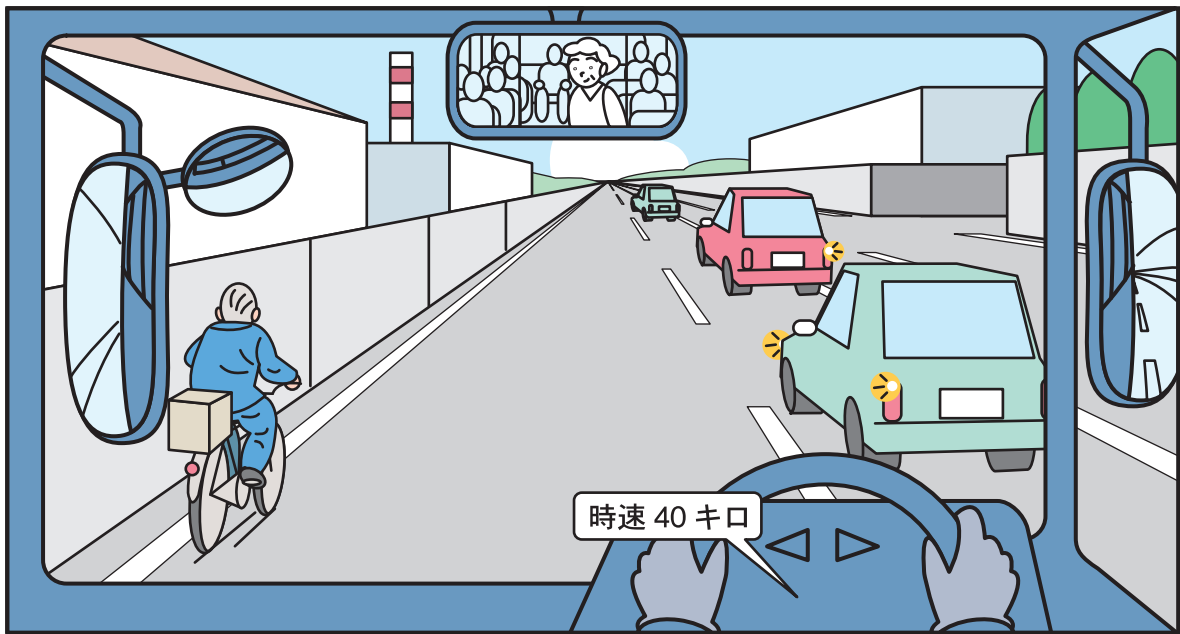

# 〔バス2〕片側2車線の道路を走行

交通場面の状況等	
<ul style="list-style-type: none"> <li>・片側2車線の道路を走行している。</li> <li>・右側車線の車が左の合図を出している。</li> <li>・車内で立っている乗客がいる。</li> </ul>	<ul style="list-style-type: none"> <li>・制限速度：時速60キロ</li> <li>・路面：乾燥</li> <li>・天候：晴</li> <li>・乗客：30人</li> <li>・運転者：年齢42歳</li> <li>・運転経験：16年</li> </ul>

どのような危険が潜んでいるか	どのような運転をすればよいか