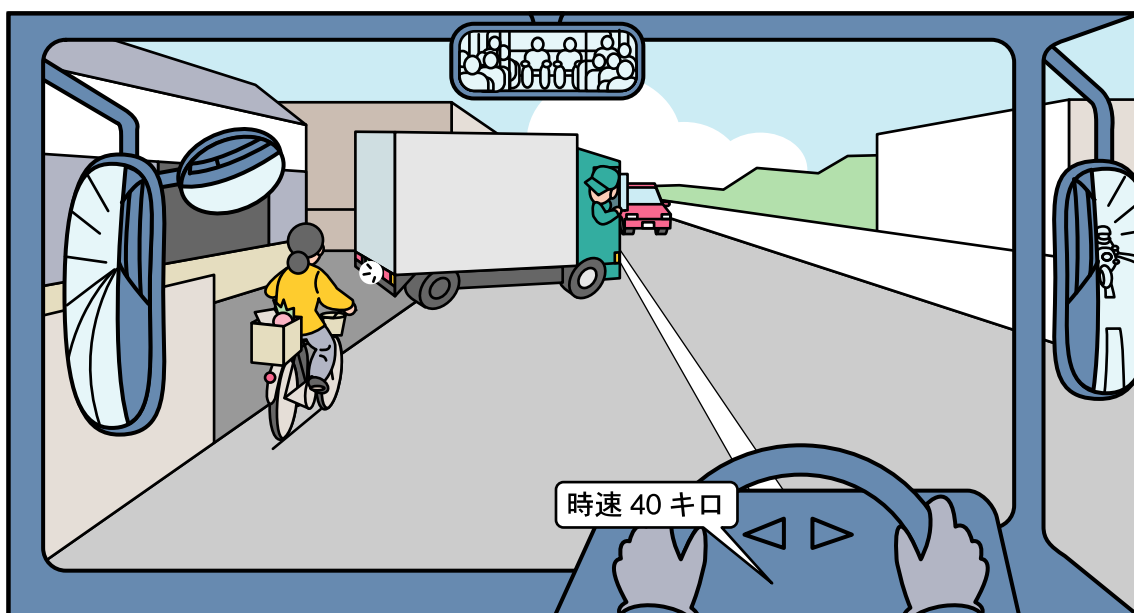

〔バス4〕片側1車線の道路を走行

交通場面の状況等

- | | |
|--|---|
| <ul style="list-style-type: none"> ・片側1車線の道路を走行している。 ・前方を自転車が走行し、トラックがバックしている。 | <ul style="list-style-type: none"> ・制限速度：時速40キロ ・路面：乾燥 ・天候：曇 ・乗客：乗合（30名） ・運転者：年齢46歳 ・運転経験：18年 |
|--|---|

どのような危険が潜んでいるか	どのような運転をすればよいか