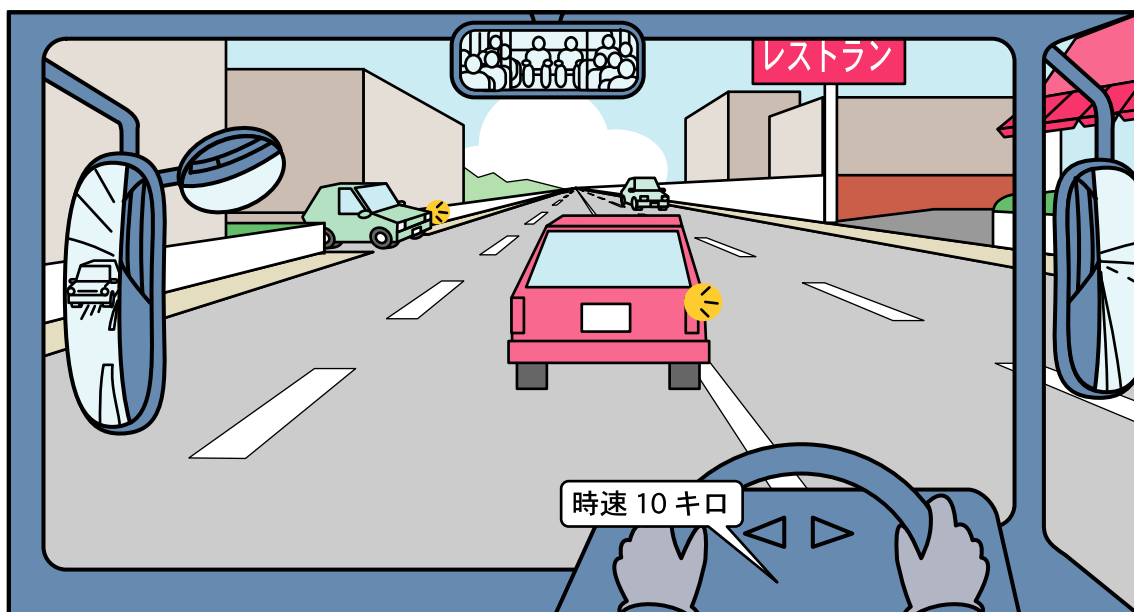

〔バス 1〕 片側 2 車線の道路を走行

交通場面の状況等

- ・片側 2 車線の道路を走行している。
- ・前車が右のウインカーを出して停止した。
- ・前方左側から、左折して出ようとしている車がある。

- ・制限速度：時速50キロ
- ・路面：乾燥
- ・天候：晴
- ・乗客：乗合（25名）
- ・運転者：年齢48歳
- ・運転経験：21年

どのような危険が潜んでいるか	どのような運転をすればよいか